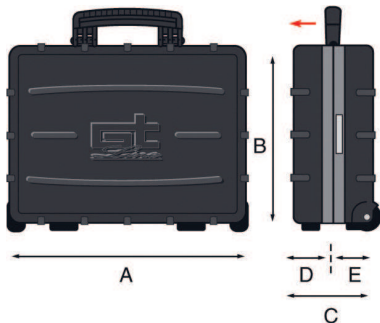

Mousse prédécoupée en option pour la protection d'appareils fragiles

7020 PEL TR

avec option 3^e plateau PANATOMIK

⚠ Livrée sans outils

- Valise en polypropylène injecté
- Grande résistance
- Antichoc
- Résistant aux solvants
- Fermeture à code numérique
- 2 roues à roulements à billes

	7020 PEL TR		7020 PSS TR		
Système de fixation	Sangles élastiques		PSS breveté		
Plateau porte-outils	2 (3 ^e plateau PANATOMIK en option)		2		
Porte-documents	1		1		
Séparateur	3 réglables dans la soute				
Serrure	2 à clé + 1 numérique				
Poids	6,0 kg		6,5 kg		
Dimensions internes	A	B	C (mini / maxi)	D	E (mini / maxi)
	465	352	215 / 255	95	120 / 160