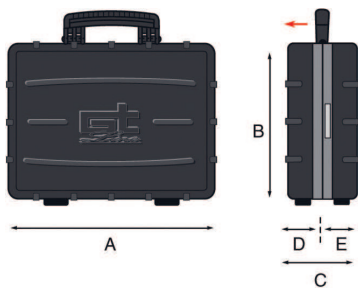

7924 PTS

⚠ Livrée sans outils

- Valise en ABS antichocs
- Résistant aux solvants
- Compact et légère
- Fermeture à clé

	7924 PTS				
Système de fixation	Poches élastiques				
Plateau porte-outils	2				
Porte-documents	1				
Séparateur	3 réglables dans la soute				
Serrure	2 serrures à clé + 1 numérique				
Poids	3,0 kg				
	A	B	C	D	E
Dimensions internes	439 mm	312 mm	135 mm	60 mm	75 mm